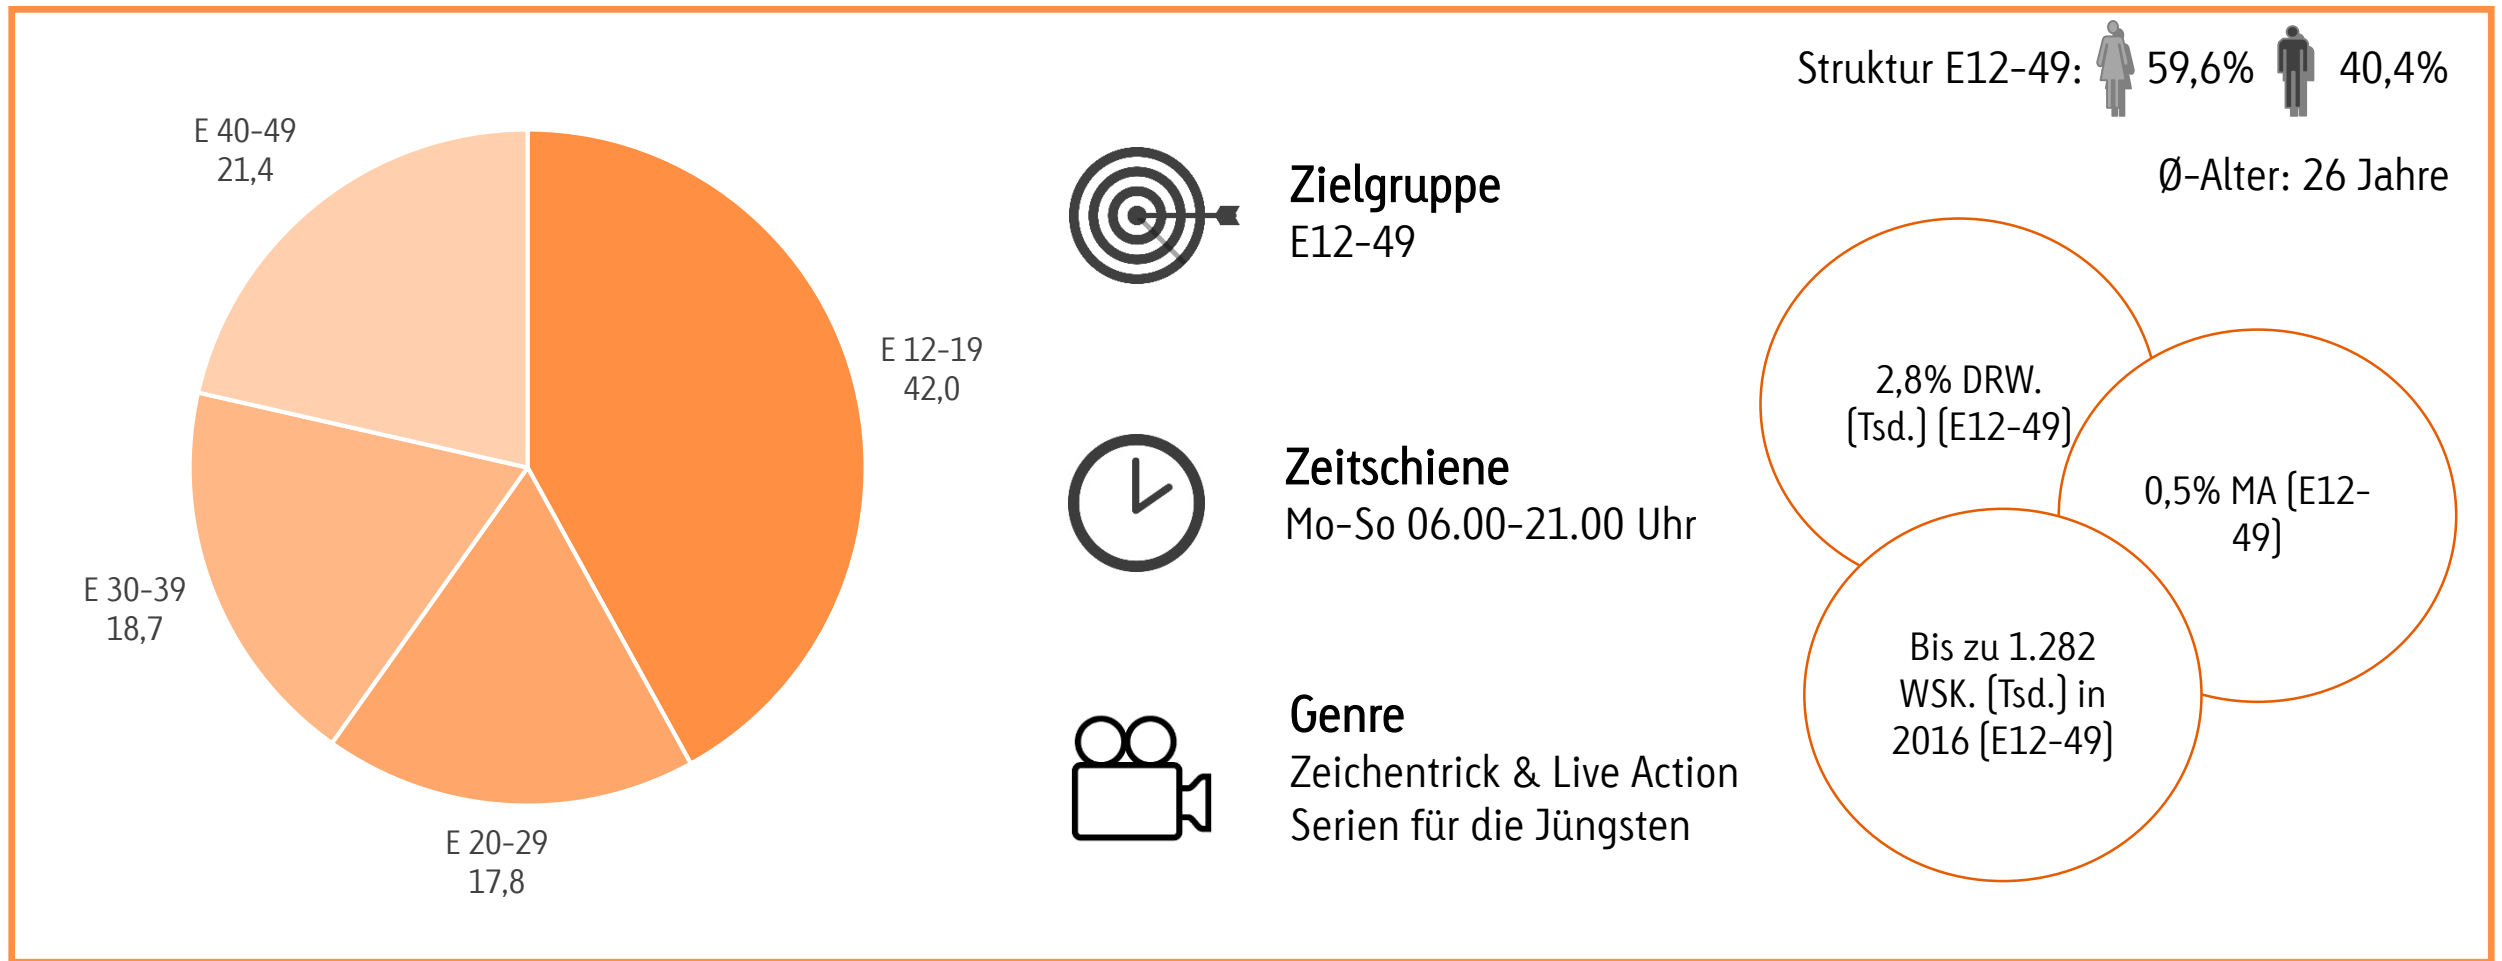

NICKELODEON AUSTRIA

HIER HABEN DIE KIDS DAS SAGEN

Quelle: AGTT/GfK TELETEST; Evogenius Reporting, Fernsehpanel, alle Ebenen, Ö ges., Mo-So, 06:00-21:00h, Ki 3-13, TKP + CPP TA 12, 30"

NICKELODEON AUSTRIA

HIER HABEN DIE KIDS DAS SAGEN

Quelle: AGTT/GfK TELETEST; Evogenius Reporting, Fernsehpanel, alle Ebenen, Ö ges., Mo-So, 15:00-21:00h, E 12-49, TKP + CPP TA 01 30", 01.01.-31.12.2016; WSK: kum. RW (0/1)-Verfahren