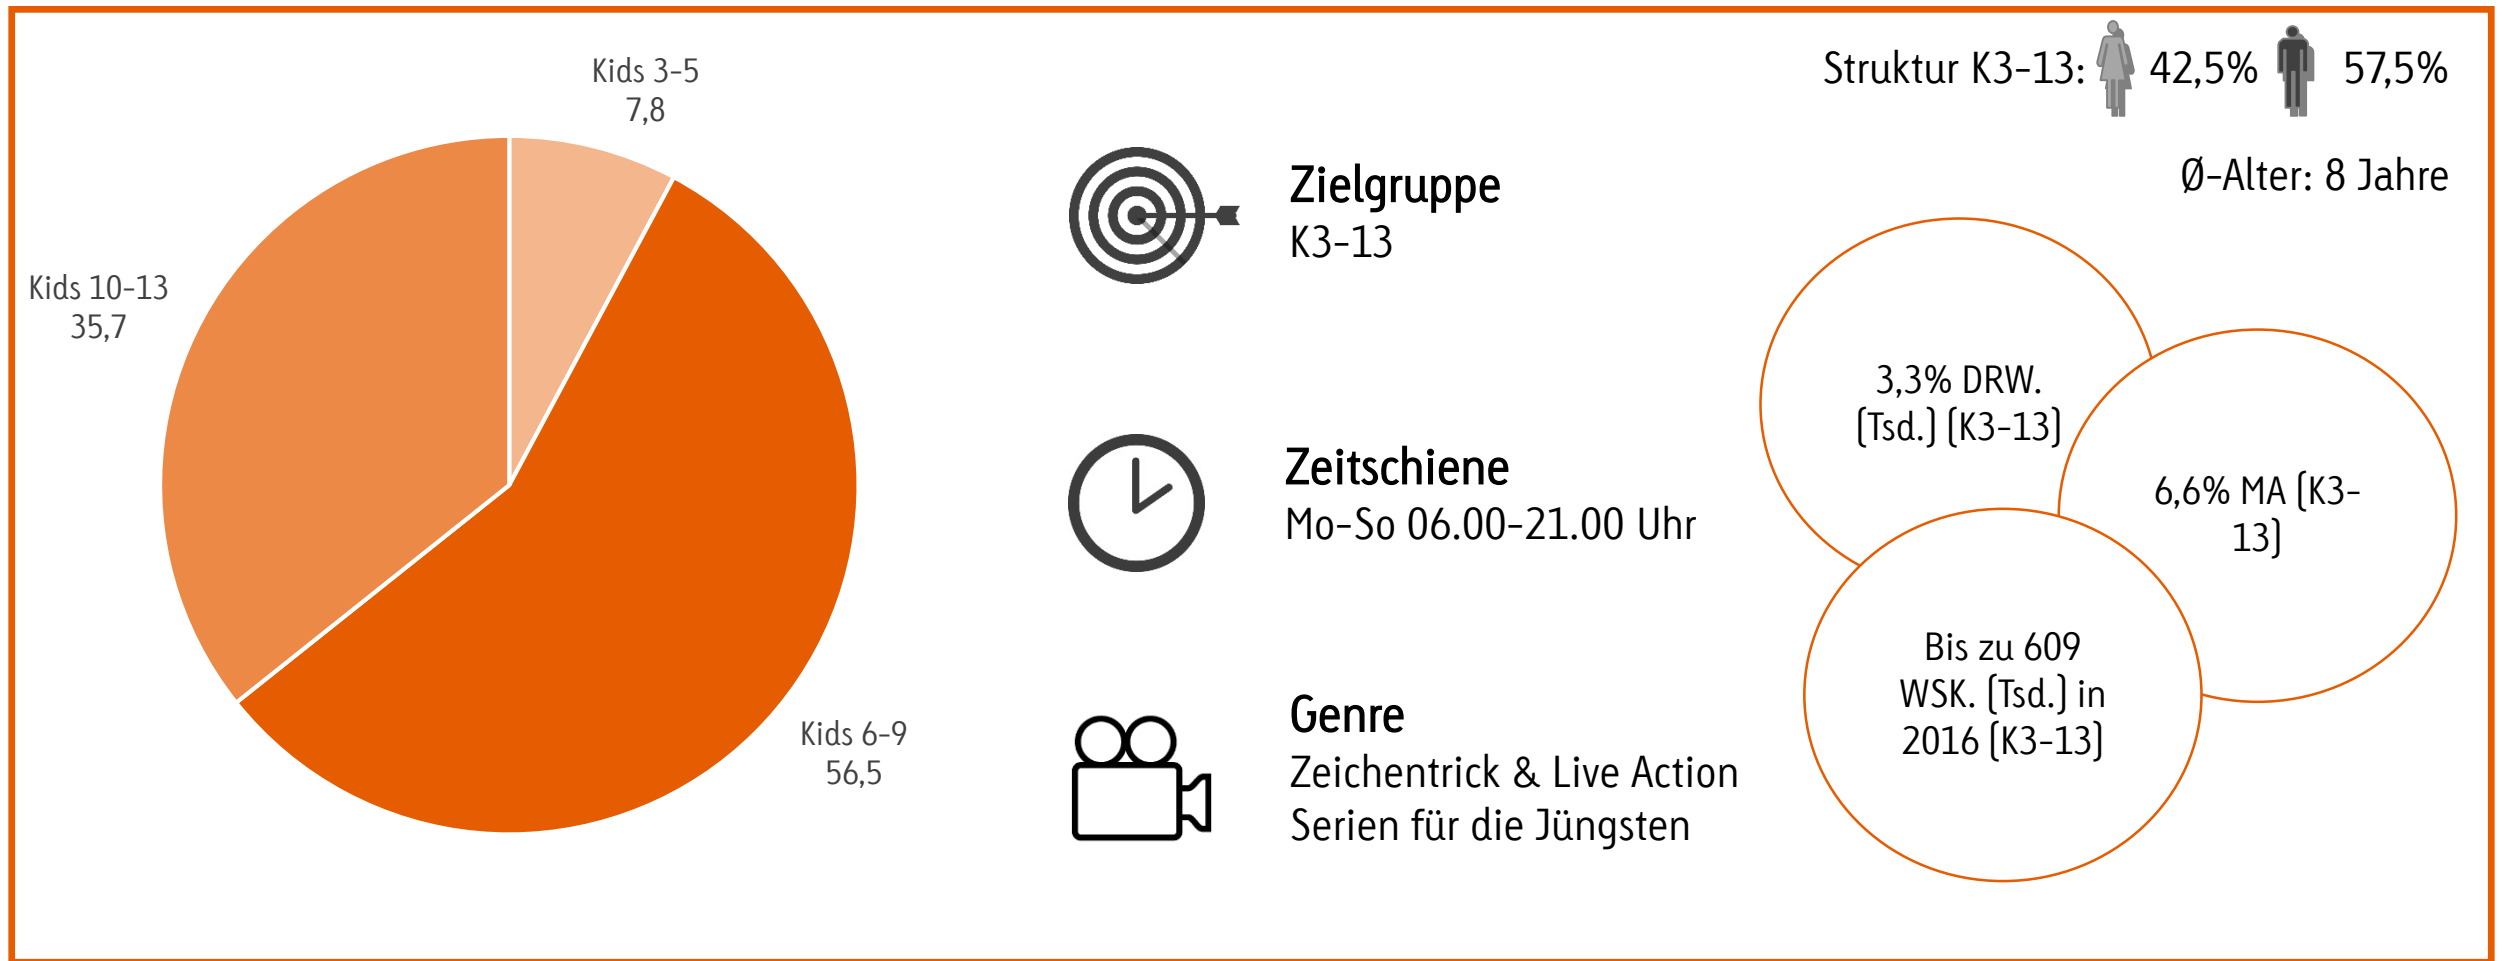

NICKELODEON AUSTRIA

HIER HABEN DIE KIDS DAS SAGEN

Quelle: AGTT/GfK TELETEST; Evogenius Reporting, Fernsehpanel, alle Ebenen, Ö ges., Mo-So, 06:00-21:00h, Ki 3-13, TKP + CPP TA 12, 30"

NICKELODEON AUSTRIA

HIER HABEN DIE KIDS DAS SAGEN

Quelle: AGTT/GfK TELETEST; Evogenius Reporting, Fernsehpanel, alle Ebenen, Ö ges., Mo-So, 15:00-21:00h, E 12-49, TKP + CPP TA 01 30", 01.01.-31.12.2016; WSK: kum. RW (0/1)-Verfahren